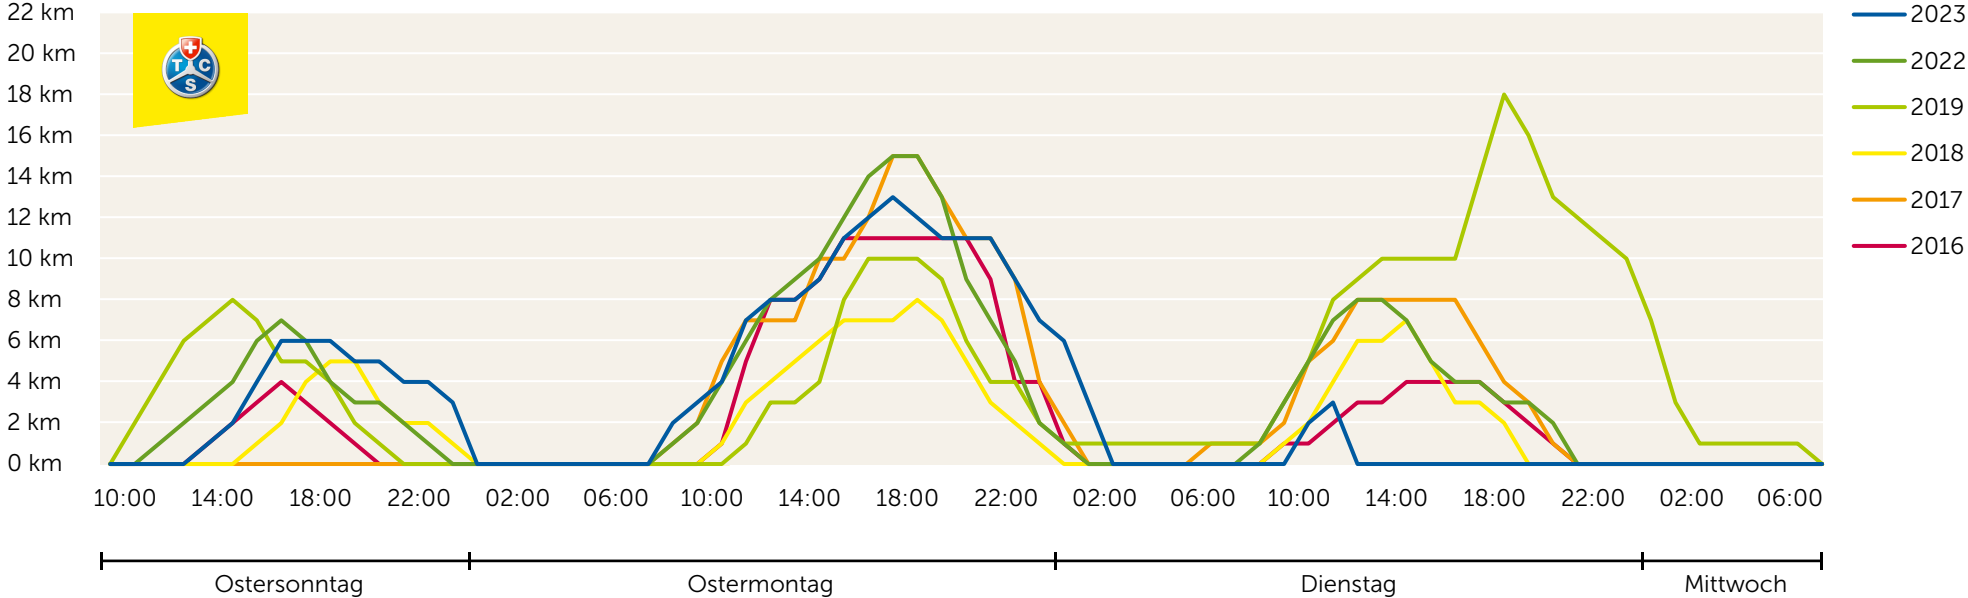

# Prognose 2024 – Stau am Gotthard-Nordportal über Ostern

Die Jahre 2020 und 2021 sind auf Grund der Corona-Pandemie für die Statistik nicht relevant.

# Prognose 2024 – Stau am Gotthard-Südportal nach Ostern

Die Jahre 2020 und 2021 sind auf Grund der Corona-Pandemie für die Statistik nicht relevant.