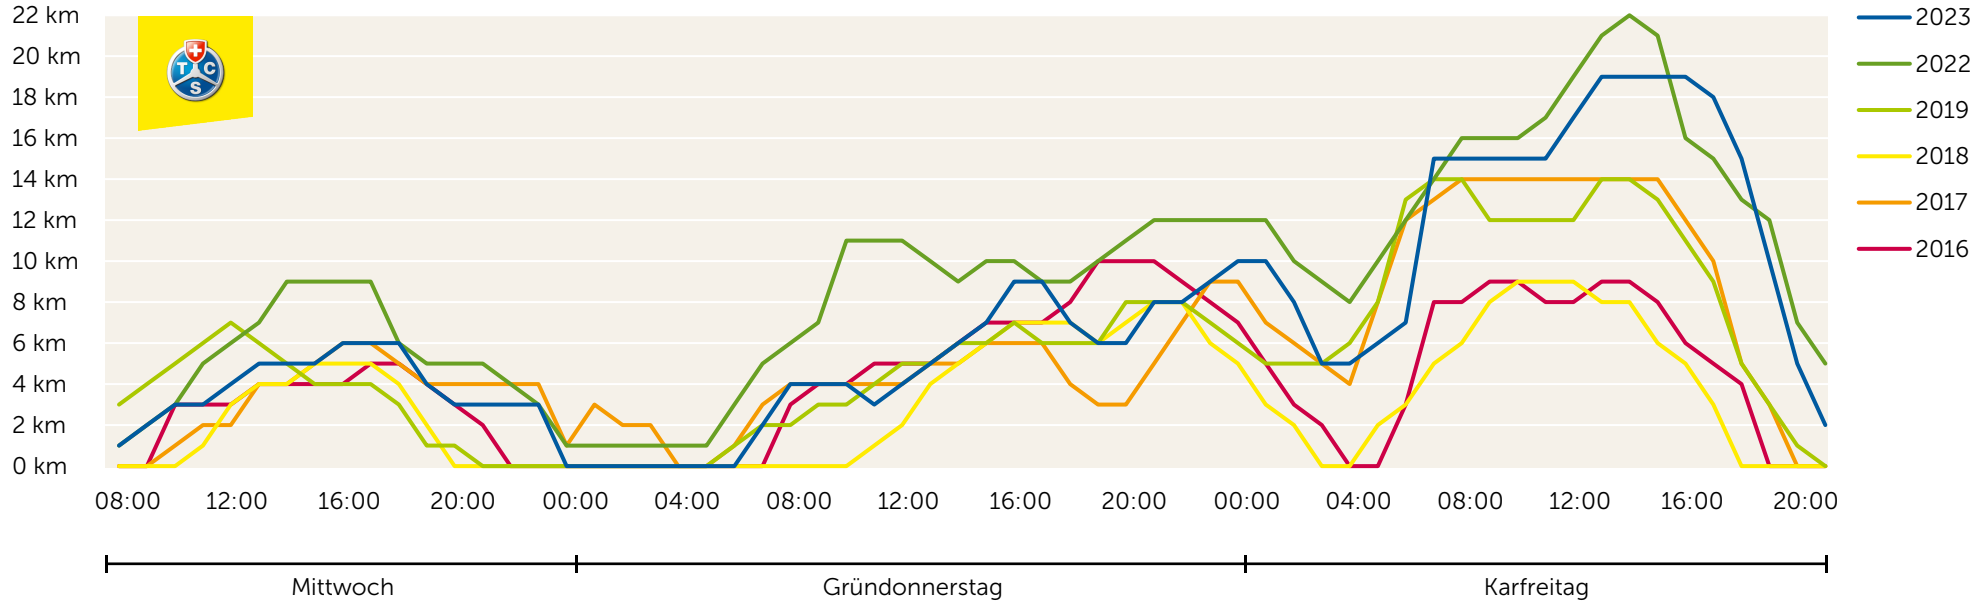

# Prognose 2024 – Stau am Gotthard-Nordportal über Ostern

Die Jahre 2020 und 2021 sind auf Grund der Corona-Pandemie für die Statistik nicht relevant.

# Prognose 2024 – Stau am Gotthard-Südportal nach Ostern

Die Jahre 2020 und 2021 sind auf Grund der Corona-Pandemie für die Statistik nicht relevant.